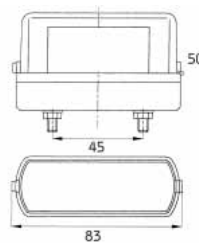

## KENNZEICHENLEUCHE 12 V

Universal, für Glühlampen

- Kleine Bauform

|                          |                    |
|--------------------------|--------------------|
| <b>Art.-Nr.</b>          | <b>0812 42 602</b> |
| <b>VE</b>                | 10                 |
| <b>Form</b>              | Rechteckig         |
| <b>Leuchtmitteltyp</b>   | Glühlampe          |
| <b>Lichtfarbe</b>        | Weiß               |
| <b>Ausführung</b>        | Anbau              |
| <b>Kabelanschluss</b>    | Mit Kabeltülle     |
| <b>Nennspannung min.</b> | 12 V/DC            |
| <b>Nennspannung max.</b> | 24 V/DC            |
| <b>Leistung</b>          | 5 W                |
| <b>Länge</b>             | 85 mm              |
| <b>Höhe</b>              | 49 mm              |
| <b>Tiefe</b>             | 30 mm              |
| <b>Prüfzeichen</b>       | ECE                |

## LED-KENNZEICHENLEUCHE 12 V/24 V

Universal

- Kleine Bauform

|                          |                    |
|--------------------------|--------------------|
| <b>Art.-Nr.</b>          | <b>0812 42 612</b> |
| <b>VE</b>                | 1                  |
| <b>Form</b>              | Rechteckig         |
| <b>Leuchtmitteltyp</b>   | LED                |
| <b>Lichtfarbe</b>        | Weiß               |
| <b>Ausführung</b>        | Anbau              |
| <b>Kabelanschluss</b>    | Mit Kabel          |
| <b>Kabellänge</b>        | 0,5 m              |
| <b>Nennspannung min.</b> | 12 V/DC            |
| <b>Nennspannung max.</b> | 24 V/DC            |
| <b>Leistung</b>          | 1 W                |
| <b>Länge</b>             | 83 mm              |
| <b>Höhe</b>              | 50 mm              |
| <b>Tiefe</b>             | 30 mm              |
| <b>Prüfzeichen</b>       | ECE                |