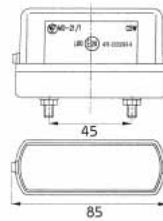

## KENNZEICHENLEUCHE 12 V

Universal, für Glühlampen

- Kleine Bauform

|                          |                    |
|--------------------------|--------------------|
| <b>Art.-Nr.</b>          | <b>0812 42 602</b> |
| <b>VE</b>                | 10                 |
| <b>Form</b>              | Rechteckig         |
| <b>Leuchtmitteltyp</b>   | Glühlampe          |
| <b>Lichtfarbe</b>        | Weiß               |
| <b>Ausführung</b>        | Anbau              |
| <b>Kabelanschluss</b>    | Mit Kabeltülle     |
| <b>Nennspannung min.</b> | 12 V/DC            |
| <b>Nennspannung max.</b> | 24 V/DC            |
| <b>Leistung</b>          | 5 W                |
| <b>Länge</b>             | 85 mm              |
| <b>Höhe</b>              | 49 mm              |
| <b>Tiefe</b>             | 30 mm              |
| <b>Prüfzeichen</b>       | ECE                |

## LED-KENNZEICHENLEUCHE 12 V/24 V

Universal

- Kleine Bauform

|                          |                    |
|--------------------------|--------------------|
| <b>Art.-Nr.</b>          | <b>0812 42 612</b> |
| <b>VE</b>                | 1                  |
| <b>Form</b>              | Rechteckig         |
| <b>Leuchtmitteltyp</b>   | LED                |
| <b>Lichtfarbe</b>        | Weiß               |
| <b>Ausführung</b>        | Anbau              |
| <b>Kabelanschluss</b>    | Mit Kabel          |
| <b>Kabellänge</b>        | 0,5 m              |
| <b>Nennspannung min.</b> | 12 V/DC            |
| <b>Nennspannung max.</b> | 24 V/DC            |
| <b>Leistung</b>          | 1 W                |
| <b>Länge</b>             | 83 mm              |
| <b>Höhe</b>              | 50 mm              |
| <b>Tiefe</b>             | 30 mm              |
| <b>Prüfzeichen</b>       | ECE                |