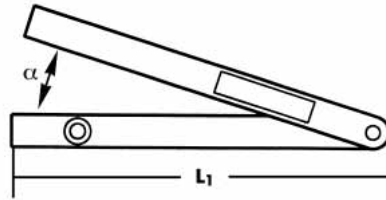

WINKELMESSER WINKELFIX MINI

Art.-Nr.	0715 64 92
VE	1
Messbereich Winkel min./max.	0-180 Grad

Analoges Winkelmesswerkzeug in kompakter Bauform zum einfachen Messen von Winkelgraden.

Maße lassen sich mühelos abnehmen und übertragen

Kurze Bauform und symmetrische Anordnung der Messschenkel

Arretierung in jeder Einstellung möglich

Feststellschraube

Keine verfälschten Maße durch schräges Anlegen des Messgerätes.

Libelle in horizontaler und vertikaler Richtung

Auslieferung im Kunststoffetui

WINKELMESSER WINKELFIX MAXI

Art.-Nr.	0715 64 93
VE	1
Messbereich Winkel min./max.	0-180 Grad

Analoges Winkelmesswerkzeug zum schnellen und einfachen Messen von Winkelgraden.

Lange Lebensdauer

Auf glasfaserverstärktem Zahnriemen aufgedruckte Gradeinteilung

Keine verfälschten Maße durch schräges Anlegen des Messgerätes

Libelle in horizontaler und vertikaler Richtung

Mit Zirkelspitzen ausgerüstet