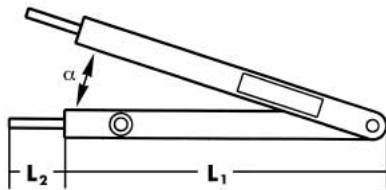

WINKELMESSER WINKELFIX MINI

Art.-Nr.	0715 64 92
VE	1
Messbereich Winkel min./max.	0-180 Grad

Analoges Winkelmesswerkzeug in kompakter Bauform zum einfachen Messen von Winkelgraden.

Maße lassen sich mühelos abnehmen und übertragen

Kurze Bauform und symmetrische Anordnung der Messschenkel

Arretierung in jeder Einstellung möglich

Feststellschraube

Keine verfälschten Maße durch schräges Anlegen des Messgerätes.

Libelle in horizontaler und vertikaler Richtung

Auslieferung im Kunststoffetui

WINKELMESSER WINKELFIX MAXI

Art.-Nr.	0715 64 93
VE	1
Messbereich Winkel min./max.	0-180 Grad

Analoges Winkelmesswerkzeug zum schnellen und einfachen Messen von Winkelgraden.

Lange Lebensdauer

Auf glasfaserverstärktem Zahnriemen aufgedruckte Gradeinteilung

Keine verfälschten Maße durch schräges Anlegen des Messgerätes

Libelle in horizontaler und vertikaler Richtung

Mit Zirkelspitzen ausgerüstet