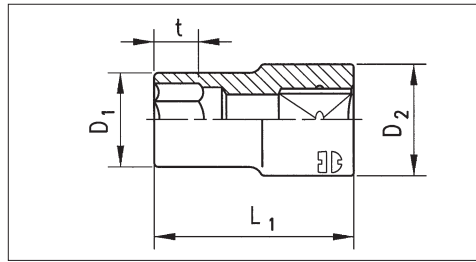

## STECKSCHLÜSSEL-EINSÄTZE

½" metrisch, 12-kant, lang

- Ausführung: verchromt, poliert/matt
- Antrieb: ½", Kugelfangrille
- Abtrieb: 12-kt., metrisch, POWERDRIV®
- Geometrie: lang

 mm	L1 mm	D1 mm	D2 mm	t mm	Art.-Nr.	VE/St.
10	77	15,4	21,8	25,0	<b>0712 132 110</b>	1/10
11	77	16,6	21,8	25,0	<b>0712 132 111</b>	1/10
12	77	17,9	21,8	25,0	<b>0712 132 112</b>	1/10
13	77	19,1	21,8	25,0	<b>0712 132 113</b>	1/10
14	77	20,4	21,8	25,0	<b>0712 132 114</b>	1/10
15	77	21,6	21,6	35,5	<b>0712 132 115</b>	1/10
16	77	22,6	22,6	35,5	<b>0712 132 116</b>	1/10
17	77	24,1	24,1	35,5	<b>0712 132 117</b>	1/10
18	77	25,4	25,4	35,5	<b>0712 132 118</b>	1/10
19	77	26,5	26,5	35,5	<b>0712 132 119</b>	1/10
20	77	27,8	27,8	35,5	<b>0712 132 120</b>	1/10
21	77	28,2	28,2	35,5	<b>0712 132 121</b>	1/10
22	77	29,7	29,7	35,5	<b>0712 132 122</b>	1/10
23	77	31,2	27,0	35,5	<b>0712 132 123</b>	1/10
24	77	31,7	27,0	35,5	<b>0712 132 124</b>	1/10
26	77	35,4	33,0	35,5	<b>0712 132 126</b>	1/10
27	77	35,7	33,0	35,5	<b>0712 132 127</b>	1/10
28	77	37,6	33,0	35,5	<b>0712 132 128</b>	1/10
30	77	39,9	33,0	35,5	<b>0712 132 130</b>	1/10
32	77	41,9	34,0	35,5	<b>0712 132 132</b>	1/10