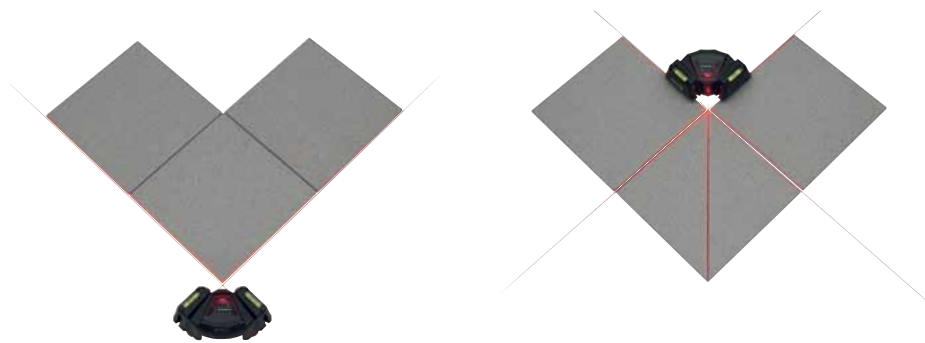

FLIESENLEGERLASER FLL 13

Hochwertiger Linienlaser mit sehr gut sichtbaren Laserlinien für Bodenleger.

**In hochwertiger Kunststofftasche
Art.-Nr. 5709 300 030**

Großer Einsatzbereich

- 4 Laserlinien im 90° Winkel
- Eine zusätzliche Linie kann zugeschaltet werden

Einfachste Handhabung

Ein-Knopfbedienung

Laserlinien pulsierbar

Laserlinien können bei Sonneneinstrahlung geortet werden.

Genauere Nivellierung

Dank hochwertigen Libellen

Schutzart IP 55

Schutz gegen Staub und Nässe

Technische Daten:	
Lasertyp	635nm
Laserkategorie	2M
Anzahl Linien	5
Sichtbarkeit	10 m (Abhängig vom Umgebungslicht) 40 m (Mit Handempfänger)
Nivelliergenauigkeit	± 1 mm/m
Winkelgenauigkeit	2,5 mm/10 m
Stromversorgung	3x 1,5 AA Batterien
Schutzklasse	IP 55
Betriebstemperatur	-10°C bis +40°C

Lieferumfang:

Batterien, Zieltafel, Schutztasche, Kurzanleitung, Bedienungsanleitung

Anleitung:

- 1x drücken: 2 Linien 90°-Winkel vorne
- 2x drücken: Zusätzliche Linie 45°-Winkel vorne
- 3x drücken: 2 Linien 90°-Winkel vorne/hinten, 45°-Winkel vorne
- 4x drücken: Gerät schaltet aus