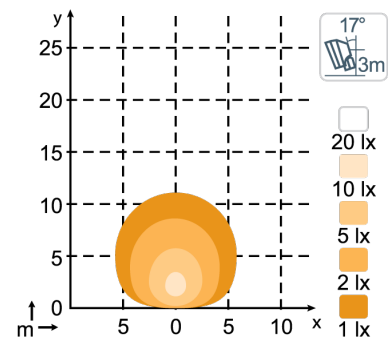

## LICHTBILDER

**KL2001 1200lm  
Wide Flood**

**KL2001 1200lm  
Flood**

**KL2001 900lm  
Diffused**

## ABMESSUNGEN