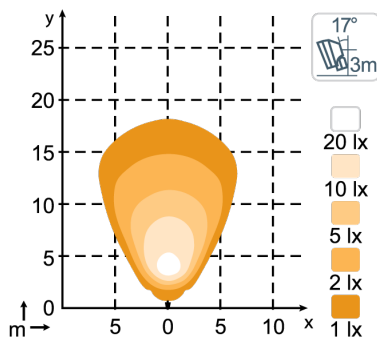

ANSCHLUSS

HAUPTMERKMALE

- Kosten effektiv
- Lichtausbeute im Betrieb: 1200lm
- Dimmbar

LICHTBILDER

**KL2001 1200lm
Wide Flood**