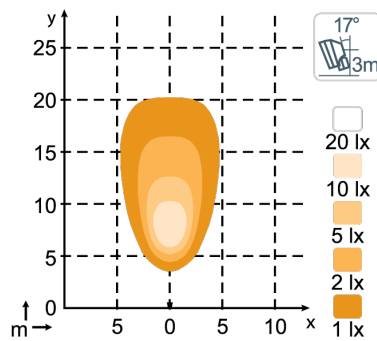

## LICHTBILDER

**KL2001 1200lm  
Wide Flood**

**KL2001 1200lm  
Flood**

**KL2001 900lm  
Diffused**

## ABMESSUNGEN