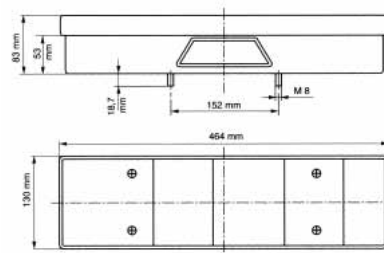

## 7-KAMMER-LEUCHE 24 V

Für M.A.N.-TGA, RENAULT-PREMIUM, MAGNUM, DAF, für Glühlampen

- Schlusslicht doppelt belegt

Art.-Nr.	0812 46 951	0812 46 941
VE	1	1
Form	Rechteckig	Rechteckig
Anbau	Links	Rechts
Kabelanschluss	Kompaktstecker	Kompaktstecker
Nennspannung min.	12 V/DC	12 V/DC
Nennspannung max.	24 V/DC	24 V/DC
Funktionen	Rückfahrlicht, Umrissleuchte, Kennzeichenleuchte, Nebelschlusslicht, Rückstrahler, Seitenmarkierungsleuchte, Blink-, Brems-, Rücklicht	Rückfahrlicht, Umrissleuchte, Nebelschlusslicht, Rückstrahler, Seitenmarkierungsleuchte, Blink-, Brems-, Rücklicht
Länge	464 mm	464 mm
Breite	130 mm	130 mm
Tiefe	83 mm	83 mm
Prüfzeichen	ADR, ECE	ADR, ECE
Lieferumfang	Befestigung: 2 x M8	Befestigung: 2 x M8
Vergleichsnummer		

## LICHTSCHEIBE

Für M.A.N.-TGA, Renault-Prem. Mag, DAF-CF, XF

Art.-Nr.	0812 46 52
VE	1
Form	Rechteckig
Anbau	Links, Rechts
Funktionen	Rückstrahler, Umrissleuchte, Nebelschlusslicht, Rückfahrlicht, Blink-, Brems-, Rücklicht
Länge	464 mm
Breite	130 mm
Vergleichsnummer	81.25229-6051, 5000296594, 1272653