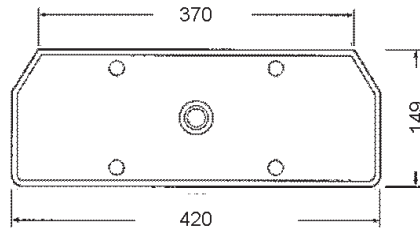

## MULTIFUNKTIONALE MEHRKAMMER-LEUCHE 24 V

Universal, für Glühlampen,  
mit integriertem Dreiecks-  
rückstrahler

- Schlusslicht doppelt belegt

<b>Art.-Nr.</b>	<b>0812 46 71</b>
<b>VE</b>	1
<b>Form</b>	Rechteckig
<b>Anbau</b>	Links
<b>Kabelanschluss</b>	Mit PG-Verschraubung
<b>Nennspannung min.</b>	12 V/DC
<b>Nennspannung max.</b>	24 V/DC
<b>Funktionen</b>	Rückfahrlicht, Umrissleuchte, Kennzeichenleuchte, Nebelschlusslicht, Rückstrahler, Seitenmarkierungsleuchte, Blink-, Brems-, Rücklicht
<b>Länge</b>	420 mm
<b>Breite</b>	149 mm
<b>Tiefe</b>	75 mm
<b>Prüfzeichen</b>	ADR, ECE
<b>Lieferumfang</b>	Befestigung: 2 x M8
<b>Vergleichsnummer</b>	25-2500-501

## LICHTSCHEIBE

Universal

<b>Art.-Nr.</b>	<b>0812 46 74</b>
<b>VE</b>	1
<b>Form</b>	Rechteckig
<b>Anbau</b>	Links, Rechts
<b>Funktionen</b>	Blink-, Brems-, Rücklicht, Kennzeichenleuchte, Nebelschlusslicht, Rückfahrlicht, Rückstrahler, Seitenmarkierungsleuchte, Umrissleuchte
<b>Länge</b>	420 mm
<b>Breite</b>	149 mm
<b>Vergleichsnummer</b>	18-8550-002