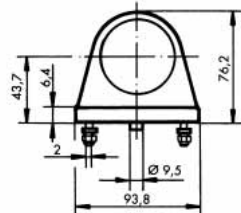

Ersatzteile für	Bezeichnung	Art.-Nr.
0812 42 5	Metallsockellampe R5W; 12 V/DC	0720 140 1
	Metallsockellampe R5W; 24 V/DC	0720 140 2
	Lichtscheibe	0812 42 50

Anwendungsgebiet

Für die vertikale Montage

Hinweis

Ohne Glühlampenbestückung

UMRISSLEUCHE KURZ 12 V/24 V

Universal

Art.-Nr.	0812 42 1
VE	1
Ausführung	Kurz
Leuchtmitteltyp	Glühlampe
Lichtfarbe	Rot/weiß
Kabelanschluss	Mit Kabeltülle
Nennspannung min./max.	12 / 24 V/DC
Leistung	5 W
Länge	93,8 mm
Höhe	76,2 mm
Prüfzeichen	ADR, ECE