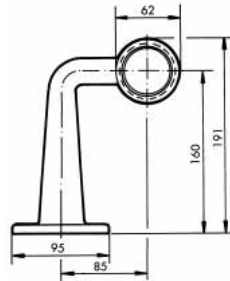

UMRISSLEUCHE MIT 90° LEUCHTENARM 12 V/24 V

Universal

| | |
|------------------------|------------------|
| Art.-Nr. | 0812 42 3 |
| VE | 2 |
| Ausführung | 90° Leuchtenarm |
| Leuchtmitteltyp | Glühlampe |
| Lichtfarbe | Rot/weiß |
| Kabelanschluss | Mit Kabel |
| Nennspannung min./max. | 12 / 24 V/DC |
| Leistung | 4 W |
| Höhe | 191 mm |
| Prüfzeichen | ADR, ECE |

Hinweis

Ohne Glühlampenbestückung

UMRISSLEUCHE MIT 60° LEUCHTENARM 12 V/24 V

Universal

| | |
|------------------------|------------------|
| Art.-Nr. | 0812 42 2 |
| VE | 2 |
| Ausführung | 60° Leuchtenarm |
| Leuchtmitteltyp | Glühlampe |
| Lichtfarbe | Rot/weiß |
| Kabelanschluss | Mit Kabel |
| Nennspannung min./max. | 12 / 24 V/DC |
| Leistung | 4 W |
| Höhe | 191 mm |
| Prüfzeichen | ADR, ECE |