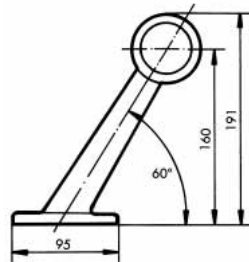

UMRISSLEUCHE MIT 90° LEUCHTENARM 12 V/24 V

Universal

| | |
|------------------------|------------------|
| Art.-Nr. | 0812 42 3 |
| VE | 2 |
| Ausführung | 90° Leuchtenarm |
| Leuchtmitteltyp | Glühlampe |
| Lichtfarbe | Rot/weiß |
| Kabelanschluss | Mit Kabel |
| Nennspannung min./max. | 12 / 24 V/DC |
| Leistung | 4 W |
| Höhe | 191 mm |
| Prüfzeichen | ADR, ECE |

Hinweis

Ohne Glühlampenbestückung

UMRISSLEUCHE MIT 60° LEUCHTENARM 12 V/24 V

Universal

| | |
|------------------------|------------------|
| Art.-Nr. | 0812 42 2 |
| VE | 2 |
| Ausführung | 60° Leuchtenarm |
| Leuchtmitteltyp | Glühlampe |
| Lichtfarbe | Rot/weiß |
| Kabelanschluss | Mit Kabel |
| Nennspannung min./max. | 12 / 24 V/DC |
| Leistung | 4 W |
| Höhe | 191 mm |
| Prüfzeichen | ADR, ECE |