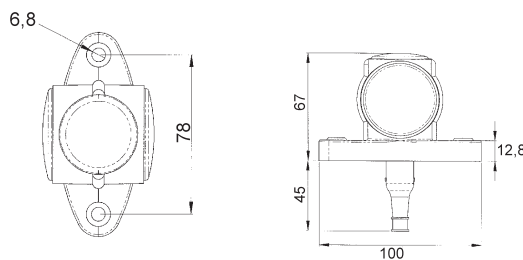

LED-UMRISSLEUCHE MIT KURZEM LEUCHTENARM 12 V/24 V

Art.-Nr.	0812 42 321
VE	2
Ausführung	Kurzer Leuchtenarm
Leuchtmitteltyp	LED
Lichtfarbe	Rot/weiß/gelb
Kabelanschluss	Mit Kabel
Kabellänge	1,75 m
Nennspannung min.	12 V/DC
Nennspannung max.	24 V/DC
Leistung	4 W
Länge	100 mm
Höhe	118,8 mm
Prüfzeichen	ADR, ECE

Universal

Top-Design in Klarglasoptik!

Mit 3 LED-Funktionen:

- Begrenzungsleuchte
- Schlussleuchte
- Seitenmarkierungsleuchte

LED-Einheit komplett PUR-ummantelt

Bei Beschädigung der Lichtscheibe dringt keine Feuchtigkeit in den Kontaktbereich ein

Flexibler Leuchtenarm aus temperaturbeständigem Gummimaterial

LED-UMRISSLEUCHE MIT FLEXIBLEM ANBAUGEHÄUSE 12 V/24 V

Art.-Nr.	0812 42 322
VE	2
Ausführung	Flexibles Anbaugehäuse
Leuchtmitteltyp	LED
Lichtfarbe	Rot/weiß/gelb
Kabelanschluss	Mit Kabel
Kabellänge	1,75 m
Nennspannung min.	12 V/DC
Nennspannung max.	24 V/DC
Leistung	4 W
Länge	100 mm
Höhe	67 mm
Prüfzeichen	ADR, ECE