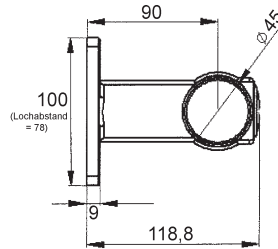

LED-UMRISSLEUCHE MIT KURZEM LEUCHTENARM 12 V/24 V

Art.-Nr.	0812 42 321
VE	2
Ausführung	Kurzer Leuchtenarm
Leuchtmitteltyp	LED
Lichtfarbe	Rot/weiß/gelb
Kabelanschluss	Mit Kabel
Kabellänge	1,75 m
Nennspannung min.	12 V/DC
Nennspannung max.	24 V/DC
Leistung	4 W
Länge	100 mm
Höhe	118,8 mm
Prüfzeichen	ADR, ECE

Flexibler Leuchtenarm aus temperaturbeständigem Gummimaterial

LED-UMRISSLEUCHE MIT FLEXIBLEM ANBAUGEHÄUSE 12 V/24 V

Art.-Nr.	0812 42 322
VE	2
Ausführung	Flexibles Anbaugehäuse
Leuchtmitteltyp	LED
Lichtfarbe	Rot/weiß/gelb
Kabelanschluss	Mit Kabel
Kabellänge	1,75 m
Nennspannung min.	12 V/DC
Nennspannung max.	24 V/DC
Leistung	4 W
Länge	100 mm
Höhe	67 mm
Prüfzeichen	ADR, ECE