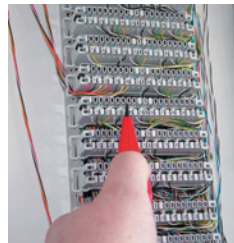

EASY-FINDER-SET

Berührungsloser Leitungsfinder

Das Leitungssucher ermöglicht jedem Techniker, ohne zeit-
aufwändige Abisolierarbeiten jede Art von Kabel, Adern und
Adernpaare in kürzester Zeit berührungslos zu finden.

- Suchtiefe bis zu 60 cm (auch unter Putz)
- Leitungen und Leitungswege bis zu 15 km ermitteln
- Kabelstörungen eingrenzen
- Prüfkabel, mit vollisolierten Krokodil-
klemmen, Länge 25 cm
- Prüfkabel, mit speziellem RJ11-Stecker,
Länge 10 cm

Anwendungsgebiet

Einsatz in der Elektroinstallation

Finden von Leitungen, Unterbrechungen
und Koax-Kabeln, erkennen von Kurz-
schlüssen.

Einsatz in der Telekommunikation

Prüfen von Spannung und Polarität,
ermitteln von Split-Pair (Aderüberzie-
hung und Doppeladern (Paare), finden
von Leitungen und Unterbrechungen,
erkennen von Kurzschlüssen.

Einsatz in der Datentechnik

Finden von Leitungen, gepatchten
Anschlüssen (Patchfeld) und Unterbre-
chungen, ermitteln von Split-Pair
(Aderüberziehung) und Doppeladern
(Paare), erkennen von Kurzschlüssen.