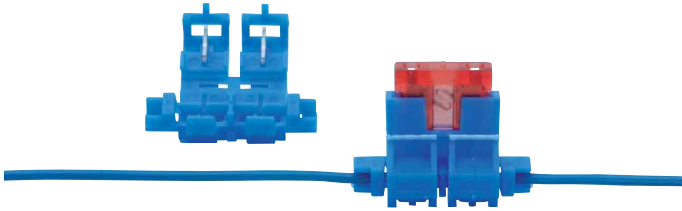

FLACHSTECKSICHERUNGS- HALTER ATO

Zur direkten Kabelverklemmung

für Kabel mm ²	Ampere*	Art.-Nr.	VE/St.
0,75 - 2,0	max. 20	0555 972	25

ORSY®-lagerfähig

* Diese Ampereangaben sind Anwendungsrichtlinien bei Verwendung unserer Sicherungen **Art.-Vornr. 0731** und insbesondere abhängig von dem verwendeten Sicherungshersteller, Temperatur, Installationsort etc.

FLACHSTECKSICHERUNGS- HALTER ATO

Gehäuse mit Wandhalterung

- Anreihbar

für Flachsteckhülsen mm	Ampere	Art.-Nr.	VE/St.
6,3 x 0,8	max. 30	0555 973	25

ORSY®-lagerfähig