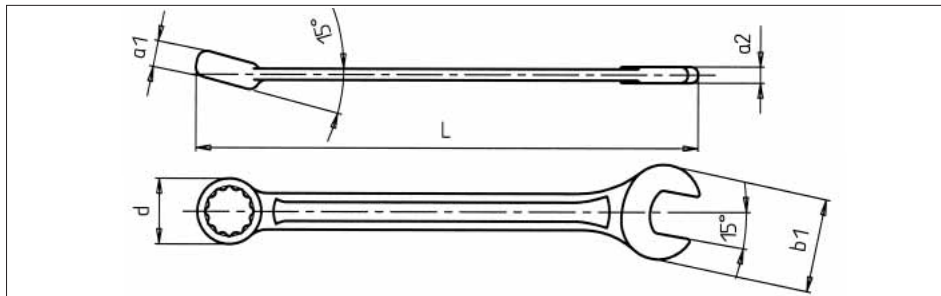

RINGMAULSCHLÜSSEL

Ausführung: metrisch, kurze Form

- Antrieb: Ringseite POWERDRIV® 12-kt.
- Norm: DIN 3113A / ISO 3318/7738
- Werkstoff: Chrom-Vanadium-Stahl
- Oberfläche: verchromt, Köpfe und Ring poliert
- Geometrie: Ringseite 15° abgewinkelt, Maulstellung 15°

12-kt. auf der Ringseite und 15° Maulstellung stehen im optimalen Verhältnis zum Griff.

Dadurch entsteht ein minimaler Drehwinkel.

Der 15°-Winkel des Ringschlüssels ermöglicht mehr Freiraum für die Finger bzw. zum Überwinden von Hindernissen.

mm	L mm	b ₁ mm	Ø d mm	a ₁ mm	a ₂ mm	Art.-Nr.	VE/St.
5,5	100	14,0	10,5	5,5	3,7	0713 301 055	1/10
6	100	14,0	10,5	5,5	3,7	0713 301 06	1/10
7	110	16,0	11,8	6,0	4,0	0713 301 07	1/10
8	120	18,0	13,2	6,0	4,0	0713 301 08	1/10
9	130	20,0	14,6	7,0	4,0	0713 301 09	1/10
10	140	22,5	16,1	7,5	4,5	0713 301 10	1/10
11	150	25,0	17,4	8,0	5,0	0713 301 11	1/10
12	160	27,0	18,9	8,5	5,5	0713 301 12	1/10
13	170	29,0	20,4	9,0	5,5	0713 301 13	1/10
14	180	31,0	21,6	9,5	6,0	0713 301 14	1/10
15	190	33,5	22,9	10,0	6,0	0713 301 15	1/10
16	200	36,0	24,6	10,0	6,0	0713 301 16	1/10
17	205	38,0	26,1	10,5	6,5	0713 301 17	1/10
18	215	40,0	27,7	11,0	7,0	0713 301 18	1/10
19	230	42,0	29,9	11,5	7,5	0713 301 19	1/10
20	240	45,0	30,7	12,0	8,0	0713 301 20	1/10
21	250	47,0	32,2	12,5	8,0	0713 301 21	1/10
22	260	49,0	33,7	13,5	8,0	0713 301 22	1/10
23	270	51,0	35,2	14,0	8,0	0713 301 23	1/5
24	280	53,0	36,9	14,5	9,0	0713 301 24	1/5
25	290	55,0	38,5	15,0	9,0	0713 301 25	1/5
26	300	57,0	39,8	15,5	9,0	0713 301 26	1/5
27	310	59,0	40,8	15,5	9,0	0713 301 27	1/5
28	320	62,0	42,8	16,0	9,0	0713 301 28	1/5
29	330	63,5	43,8	16,5	10,0	0713 301 29	1/5
30	340	65,0	44,8	17,0	10,0	0713 301 30	1/5
32	350	69,0	47,8	17,5	11,0	0713 301 32	1/5
34	360	73,0	50,8	18,0	12,0	0713 301 34	1/5