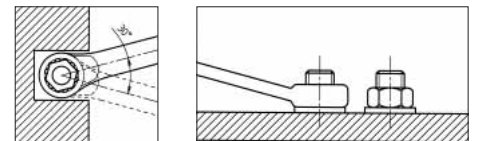

RINGMAULSCHLÜSSEL

Ausführung: metrisch, kurze Form

- Antrieb: Ringseite POWERDRIV® 12-kt.
- Norm: DIN 3113A / ISO 3318/7738
- Werkstoff: Chrom-Vanadium-Stahl
- Oberfläche: verchromt, Köpfe und Ring poliert
- Geometrie: Ringseite 15° abgewinkelt, Maulstellung 15°

12-kt. auf der Ringseite und 15° Maulstellung stehen im optimalen Verhältnis zum Griff.

Dadurch entsteht ein minimaler Drehwinkel.

Der 15°-Winkel des Ringschlüssels ermöglicht mehr Freiraum für die Finger bzw. zum Überwinden von Hindernissen.

mm	L mm	b ₁ mm	Ø d mm	a ₁ mm	a ₂ mm	Art.-Nr.	VE/St.
5,5	100	14,0	10,5	5,5	3,7	0713 301 055	1/10
6	100	14,0	10,5	5,5	3,7	0713 301 06	1/10
7	110	16,0	11,8	6,0	4,0	0713 301 07	1/10
8	120	18,0	13,2	6,0	4,0	0713 301 08	1/10
9	130	20,0	14,6	7,0	4,0	0713 301 09	1/10
10	140	22,5	16,1	7,5	4,5	0713 301 10	1/10
11	150	25,0	17,4	8,0	5,0	0713 301 11	1/10
12	160	27,0	18,9	8,5	5,5	0713 301 12	1/10
13	170	29,0	20,4	9,0	5,5	0713 301 13	1/10
14	180	31,0	21,6	9,5	6,0	0713 301 14	1/10
15	190	33,5	22,9	10,0	6,0	0713 301 15	1/10
16	200	36,0	24,6	10,0	6,0	0713 301 16	1/10
17	205	38,0	26,1	10,5	6,5	0713 301 17	1/10
18	215	40,0	27,7	11,0	7,0	0713 301 18	1/10
19	230	42,0	29,9	11,5	7,5	0713 301 19	1/10
20	240	45,0	30,7	12,0	8,0	0713 301 20	1/10
21	250	47,0	32,2	12,5	8,0	0713 301 21	1/10
22	260	49,0	33,7	13,5	8,0	0713 301 22	1/10
23	270	51,0	35,2	14,0	8,0	0713 301 23	1/5
24	280	53,0	36,9	14,5	9,0	0713 301 24	1/5
25	290	55,0	38,5	15,0	9,0	0713 301 25	1/5
26	300	57,0	39,8	15,5	9,0	0713 301 26	1/5
27	310	59,0	40,8	15,5	9,0	0713 301 27	1/5
28	320	62,0	42,8	16,0	9,0	0713 301 28	1/5
29	330	63,5	43,8	16,5	10,0	0713 301 29	1/5
30	340	65,0	44,8	17,0	10,0	0713 301 30	1/5
32	350	69,0	47,8	17,5	11,0	0713 301 32	1/5
34	360	73,0	50,8	18,0	12,0	0713 301 34	1/5