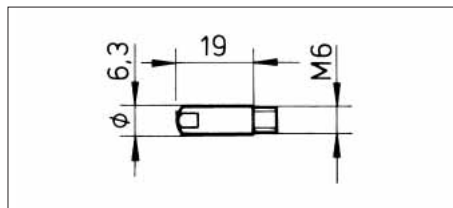

Art.-Nr. 0984 160 15

VE/St. 2

Stromdüsen

Bezeichnung	Art.-Nr.	VE St.
für Stahldraht		
Ø 0,6 mm	0984 160 106	5
Ø 0,8 mm	0984 160 108	
Ø 1,0 mm	0984 160 110	
für Aluminiumdraht		
Ø 0,8 mm	0984 160 115	5
Ø 1,0 mm	0984 160 116	