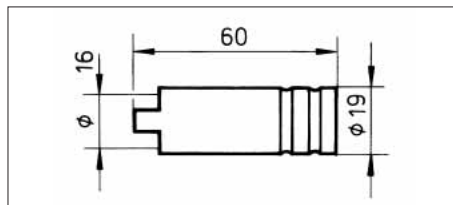

Punktgasdüse

Art.-Nr. 0984 160 15

VE/St. 2