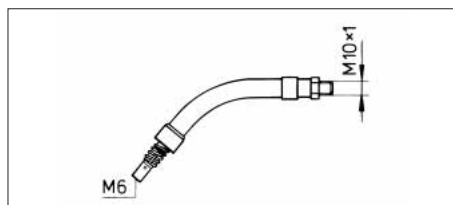

Brennerhals

Art.-Nr. 0984 160 17

VE/St. 1