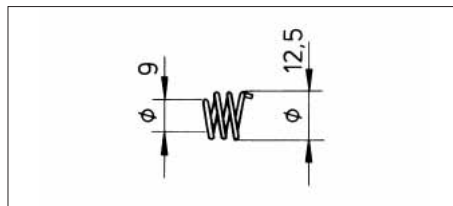

Haltefeder

Art.-Nr. 0984 160 13

VE/St. 5