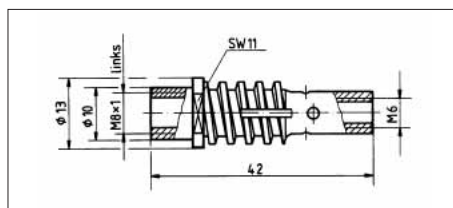

Art.-Nr. 0984 160 15

VE/St. 2

Stromdüsen

Bezeichnung	Art.-Nr.	VE St.
für Stahldraht		
Ø 0,6 mm	0984 160 106	5
Ø 0,8 mm	0984 160 108	
Ø 1,0 mm	0984 160 110	
für Aluminiumdraht		
Ø 0,8 mm	0984 160 115	5
Ø 1,0 mm	0984 160 116	