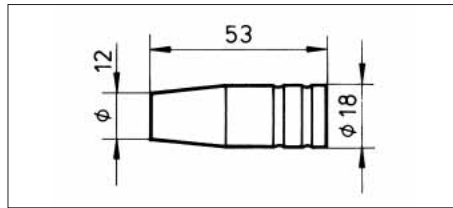

ZUBEHÖR FÜR SCHWEISSBRENNER MB 15 AK

Gasdüse konisch

Art.-Nr. 0984 160 14

VE/St. 3