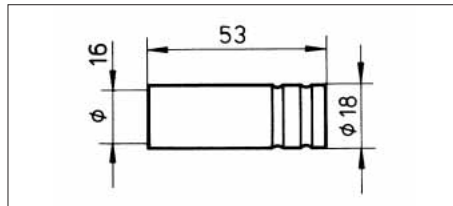

Gasdüse zylindrisch

Art.-Nr. 0984 160 16

VE/St. 3