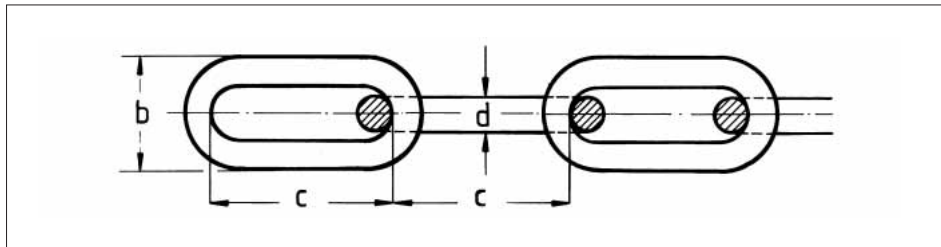

KUNSTSTOFFKETTE

Ø mm	Farbe	Länge m	Maße mm			Farbwechsel nach Gliedern	Gewicht g/m	Art.-Nr.	VE St.
			d	b	c				
6	rot/weiß	25	6	22	42	6	70	0899 610 612	1
8	rot/weiß	25	8	30	62	4	120	0899 610 812	

Zum Absperren, Sichern und als Regenablaufkette

Material: PP

- Nicht rostend
- Keine scharfen Kanten
- Leichtes Gewicht
- Abwaschbar
- Antimagnetisch
- Nicht stromleitend
- Abriebfest
- Hohe Witterungs-, UV- und Farbbeständigkeit -10°C bis +50°C

Anwendung: